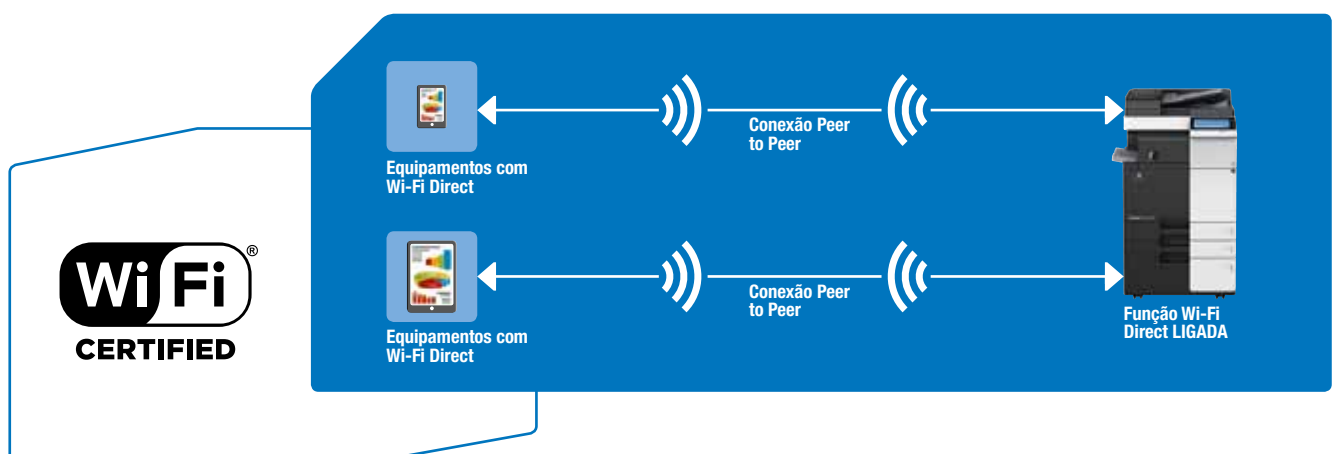

WiFi Direct