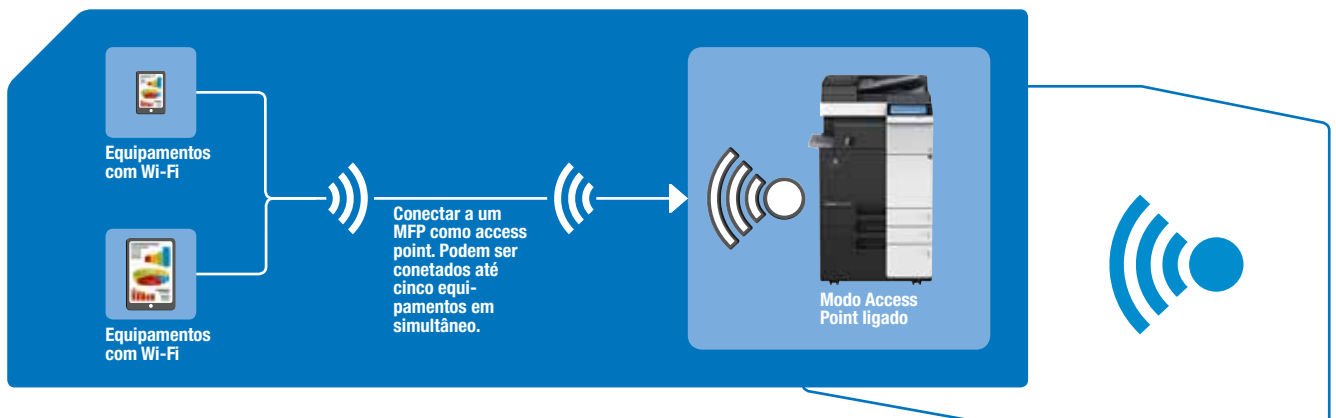

MODO ACCESS POINT LAN SEM FIOS/WIFI DIRECT

Permitir acesso à rede empresarial a partir de dispositivos móveis poderá levantar preocupações de segurança. Uma alternativa viável é o Modo Access Point LAN sem Fios. Se esse for utilizado, a impressora da Konica Minolta atua como ponto de acesso permitindo ao dispositivo móvel conectar-se à própria rede do MFP, que é totalmente separada da rede empresarial.

WiFi Direct por outro lado permite o emparelhamento do MFP e do dispositivo móvel, estabelecendo uma conexão rápida e fácil de equipamento-para-equipamento. Com WiFi Direct, não é necessário nenhuma conexão à Internet: Conecta diretamente o seu dispositivo móvel e a sua impressora escolhida com um único clique para produzir convenientemente todos seus trabalhos de impressão.

Benefícios

- **Uso fácil e intuitivo:** Conecte ao MFP exatamente da mesma forma como conecta a uma rede WiFi
- **Flexibilidade:** Nenhuma necessidade de alterar a configuração de rede para garantir segurança total; com qualquer destes métodos o seu equipamento móvel conecta diretamente ao sistema de impressão escolhido.
- **Produtividade:** Os seus documentos podem ser acedidos e impressos em qualquer altura; e pode facilmente partilhá-los a partir do seu dispositivo móvel.

Modo Acces Point LAN sem fios