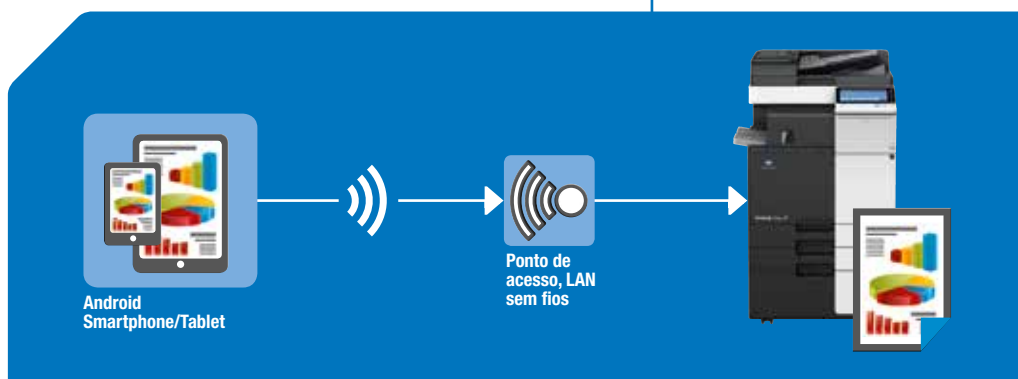

Benefícios

- **Uso fácil e intuitivo:** A impressão está totalmente integrada na plataforma Android
- **Flexibilidade:** A impressão é possível para qualquer impressora certificada conetada à mesma rede
- **Produtividade:** Sem necessidade de passar pelo PC; impressão direta a partir de um dispositivo Android com um único toque

A Aliança Mopria é uma organização de filiação sem fins lucrativos constituída por empresas com o objetivo comum de promover a adoção de normas comuns na indústria e fornecer métodos simples e intuitivos para imprimir a partir de smartphones, tablets e outros dispositivos móveis.