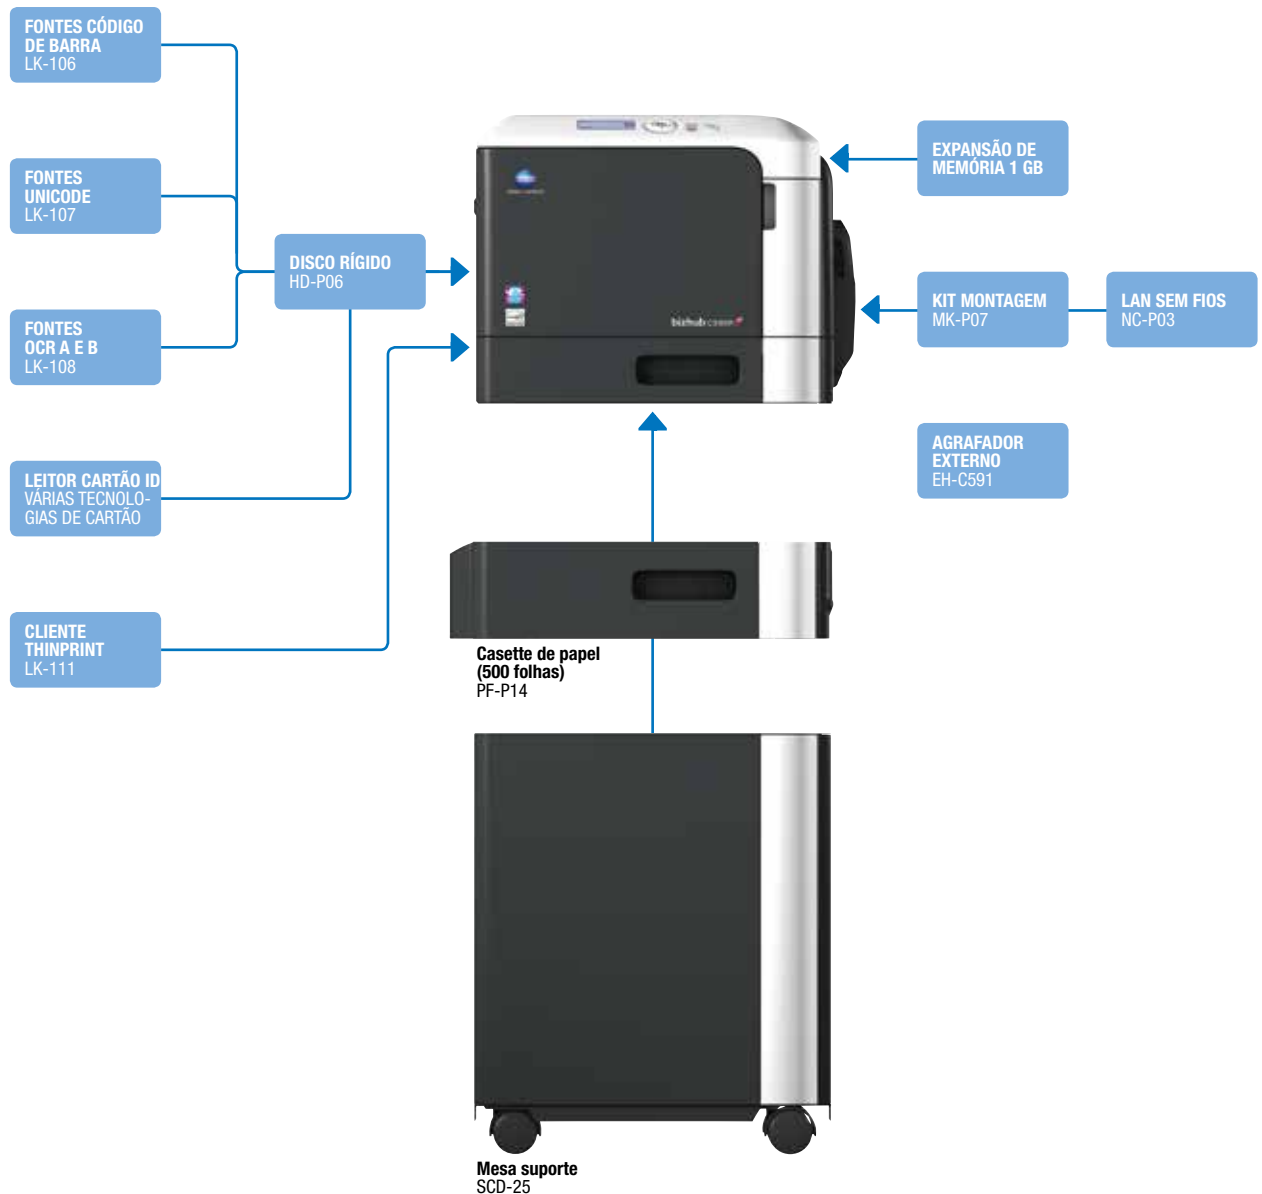

KONICA MINOLTA

bizhub C3100P

- ✍ Impressora A4 a cores
- ✍ Até 31 páginas por minuto

Funcionalidade

Impressão

- Cor
- Preto & branco
- PCL/PS
- Local/Rede
- USB

Giving Shape to Ideas

Tecnologia

Controlador de impressão - Emperon™	Compatível com vários ambientes de utilizadores e de TI pela tecnologia de impressão unificada da Konica Minolta	<input checked="" type="checkbox"/>
Toner polimerizado - Simitri® HD	Entrega uma alta qualidade de impressão, mas garante menos gasto na impressão e reduzido impacto ambiental	<input checked="" type="checkbox"/>
Plataforma de soluções - OpenAPI	Aplicações baseadas em servidor fornecem fluxos de trabalho eficientes para a frota inteira de MFP	<input type="checkbox"/>
Caraterísticas especiais - i-Option	Oferece um âmbito alargado e uma funcionalidade avançada de MFP de acordo com as necessidades individuais	<input checked="" type="checkbox"/>
Serviço remoto - CSRC	Mantém uma elevada produtividade com a monitorização online de equipamentos e consumíveis pelos serviços	<input checked="" type="checkbox"/>
Personalização do painel - IWS	Melhor interação utilizador-equipamento e maior produtividade pela personalização total do painel do MFP	<input type="checkbox"/>

Diagrama de opcionais

Funcionalidade de acabamento

Duplex

Descrições

bizhub C3100P	Impressora A4 com 31 ppm p/b e cor. Controlador de impressão Emperon™ standard com PCL, PostScript e suporte XPS opcional. Capacidade de papel de 250 folhas e bypass de 100 folhas. Unidade duplex standard. Memória 1 GB e Ethernet Gigabit standard.
PF-14 Cassete de papel	A4; 500 folhas; até 90 gsm
SCD-25 Mesa	Garante uma altura ergonômica e fornece espaço de armazenamento para suportes de impressão, etc.